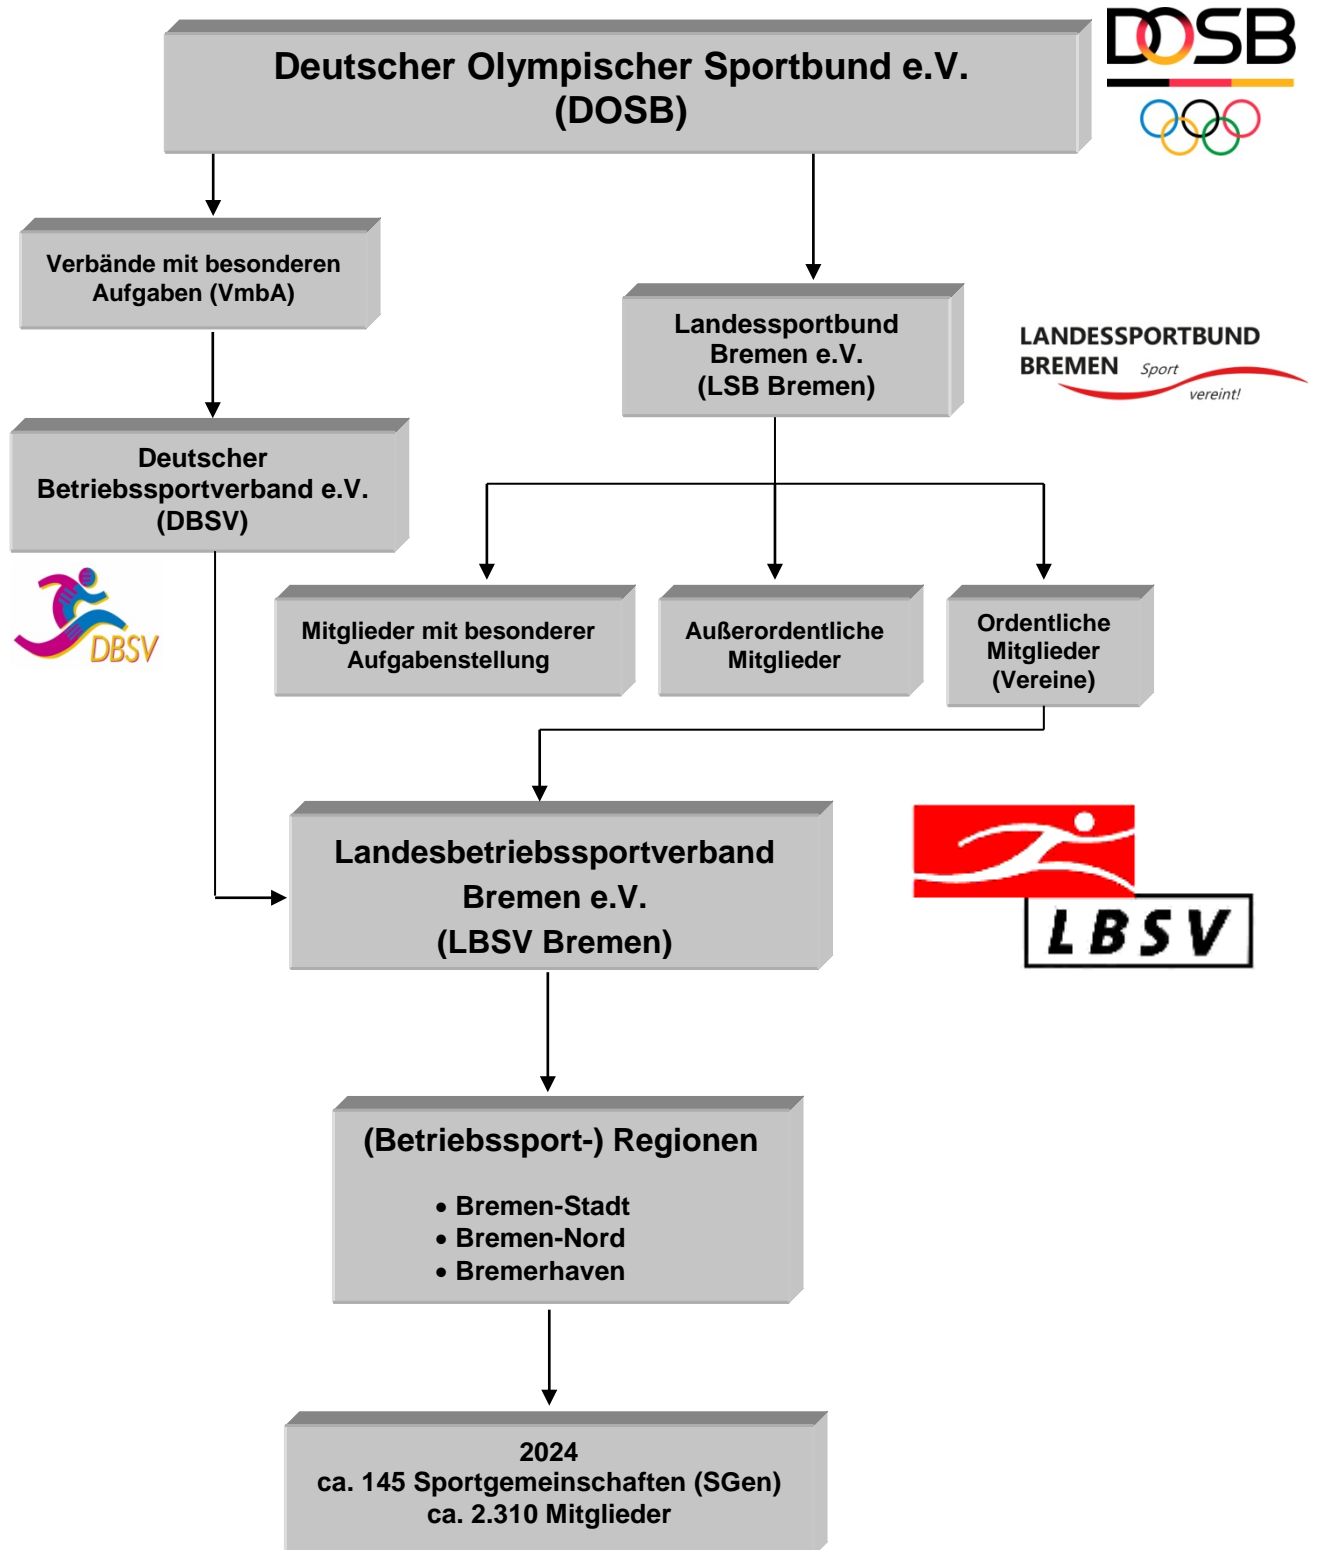

Sportstruktur (extern)

Struktur / Organe des LBSV Bremen – intern - 2024

Fachgruppen mit ihren jeweiligen Vorständen, Ausschüssen und Mitgliedern

Bremen-Stadt:			Bremen-Nord:		Bremerhaven:	
Bowling	Fußball	Golf	Fußball		Bowling	
Handball	Kegeln	Tischtennis	Tischtennis		Schießen	
Volleyball						